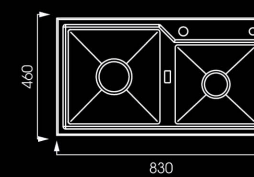

Italy High-End
Series *Lumia*

LUMIA NJ512

Kích thước	830*460*230mm
Kích thước cắt dương	800*430mm
Chất Liệu	AISI 304
Độ dày	4.0+1.35mm
Màu sắc	Inox
Bảo hành	10 năm
Xuất xứ	PRC

Giá bán: 11.400.000 VNĐ

LUMIA NJ513B

Kích thước	830*460*230mm
Kích thước cắt dương	800*430mm
Chất Liệu	AISI 304
Độ dày	4.0+1.35mm
Màu sắc	PVD Đen
Bảo hành	10 năm
Xuất xứ	PRC

Giá bán: 12.300.000 VNĐ