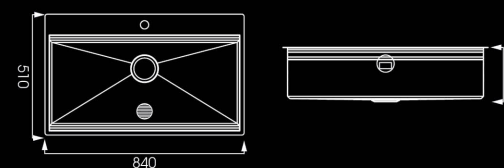

Giá phụ kiện: 2.500.000 VNĐ