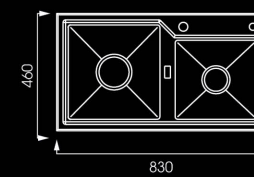

Italy High-End
Series *Lumia*

LUMIA NJ512

Kích thước	830*460*230mm
Kích thước cắt dương	800*430mm
Chất Liệu	AISI 304
Độ dày	4.0+1.35mm
Màu sắc	Inox
Bảo hành	10 năm
Xuất xứ	PRC

Giá bán: 11.400.000 VNĐ

LUMIA NJ513B

Kích thước	830*460*230mm
Kích thước cắt dương	800*430mm
Chất Liệu	AISI 304
Độ dày	4.0+1.35mm
Màu sắc	PVD Đen
Bảo hành	10 năm
Xuất xứ	PRC

Giá bán: 12.300.000 VNĐ