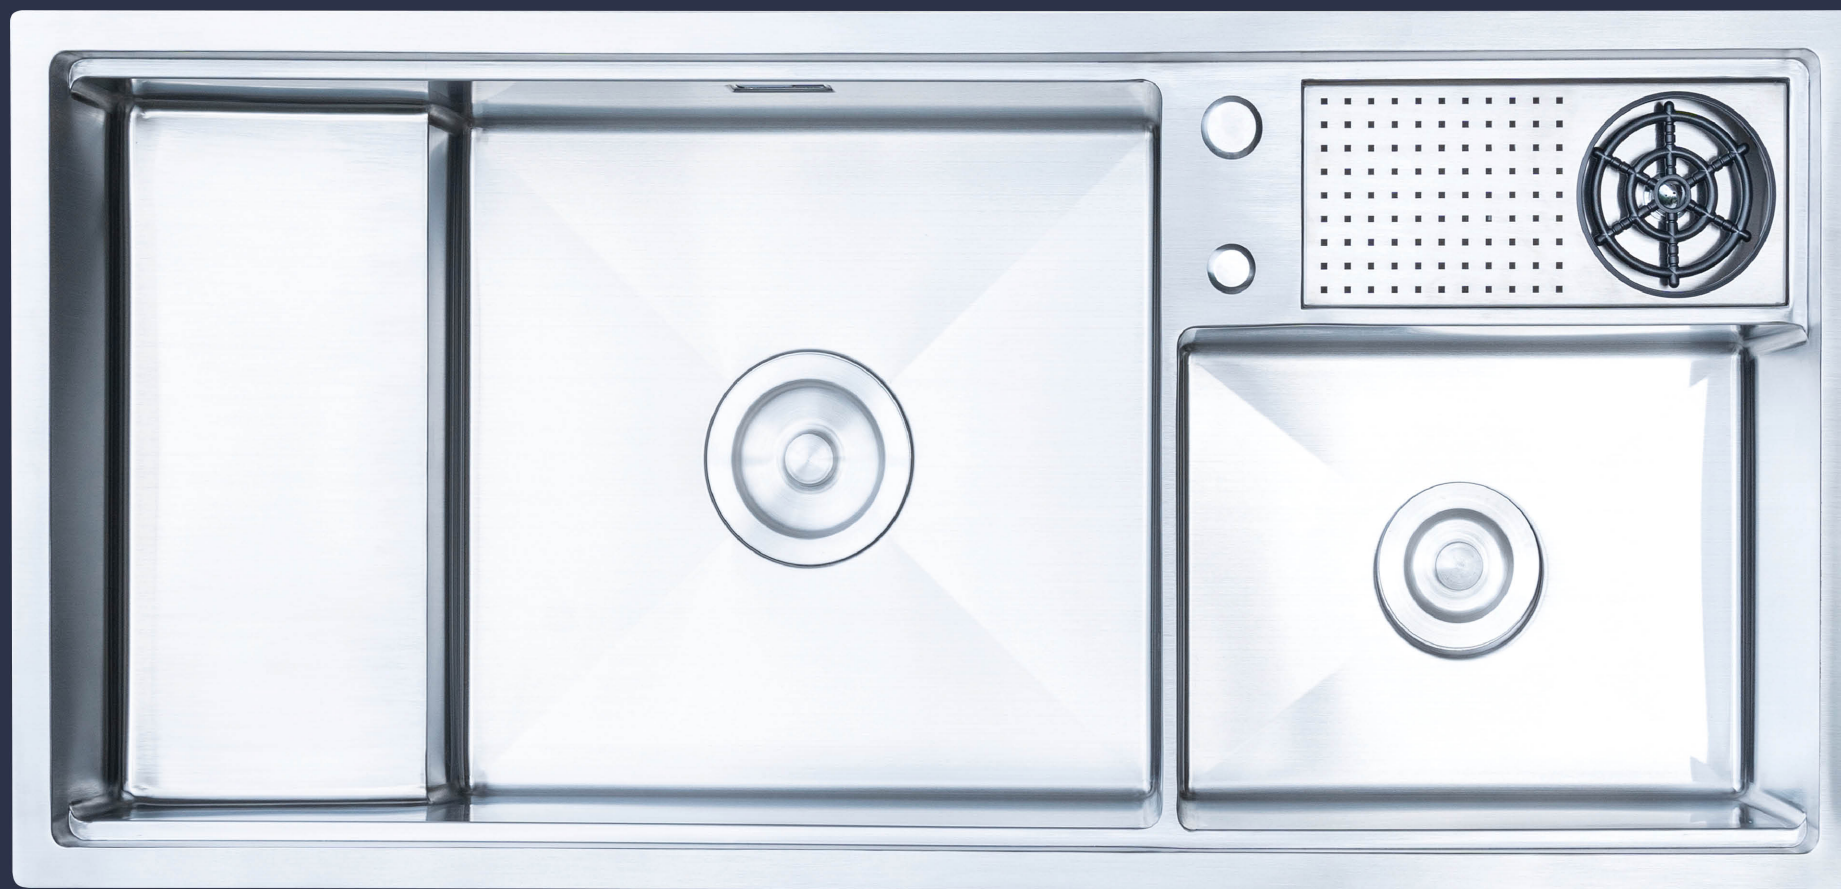

Series *Razia*
Italy High-End

KẾT HỢP TỐI ƯU

Với những căn bếp có diện tích lớn, mong muốn kết hợp chậu 1 hố và 2 hố để tối ưu sử dụng thì không thể bỏ qua 2 mẫu trên, với 1 bên hố to bên còn lại nhỏ đáp ứng mọi nhu cầu khi vào bếp.