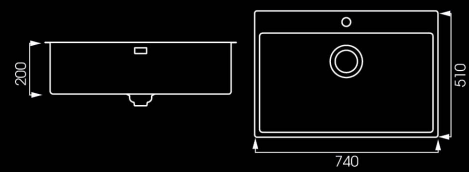

PURA NT675T

Code AA7000I

Kích thước	740*510*200mm
Kích thước cắt đá dương	730*500mm
Chất Liệu	AISI 304 18/10
Độ dày	1.0mm
Màu sắc	Inox
Bảo hành	10 năm
Xuất xứ	Nhập khẩu 100% Ý

Giá bán: 14.400.000 VNĐ

Giá phụ kiện: 2.500.000 VNĐ

PURA NT622U

Kích thước	760*457*230mm
Kích thước cắt đá âm	713*403mm
Chất Liệu	AISI 304 18/10
Độ dày	1.0mm
Màu sắc	Inox
Bảo hành	10 năm
Xuất xứ	PRC

TIỆN LỢI

NOBINOX giới thiệu bộ sưu tập Pura, Pura - Sự kết hợp hoàn hảo giữa thiết kế hiện đại và công nghệ tiên tiến, tích hợp hệ thống bộ xi phông và bộ thoát tràn thông minh, mang đến sự tiện lợi và vệ sinh tối ưu.