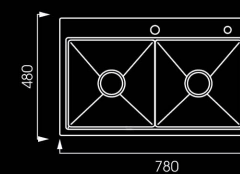

Italy High-End
Series *Lumia*

LUMIA NJ524

Kích thước	838*457*230mm
Kích thước cắt âm	797*417mm
Chất Liệu	AISI 304
Độ dày	1.2mm
Màu sắc	Inox
Bảo hành	10 năm
Xuất xứ	PRC

Giá bán: 7.200.000 VNĐ

LUMIA NJ522

Kích thước	780*480*230mm
Kích thước cắt dương	750*450mm
Chất Liệu	AISI 304
Độ dày	3.0+1.2mm
Bề mặt	Inox
Bảo hành	10 năm
Xuất xứ	PRC

Giá bán: 7.600.000 VNĐ