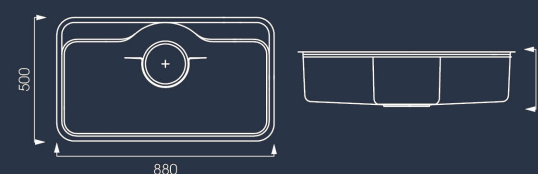

Kích thước	880*500*220mm
Kích thước cắt đá âm	836*456mm
Chất Liệu	AISI 304
Độ dày	1.2mm
Bề mặt	Vân siêu mịn chống xước
Bảo hành	10 năm
Xuất xứ	PRC

Giá bán: 8.400.000 VNĐ