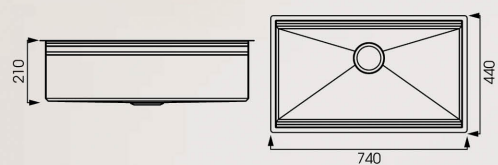

STEP NT644U

Code SA7000C

Kích thước	740*440*210mm
Kích thước cắt đá âm	700*400mm
Chất Liệu	AISI 304 18/10
Độ dày	1.0mm
Màu sắc	Inox
Bảo hành	10 năm
Xuất xứ	Nhập khẩu 100% Ý

Giá bán: 21.800.000 VNĐ

Giá phụ kiện: 2.500.000 VNĐ

ITALY KITCHEN EQUIPMENTS

INOX AISI 304

Bộ sưu tập Step được làm từ thép AISI 304 không gỉ, không chỉ đảm bảo sức khỏe, độ bền cao và khả năng chống ăn mòn vượt trội.

SERIES STEP

Bộ sưu tập Step gây ấn tượng với thiết kế độc đáo, mang lại sự tiện lợi và thẩm mỹ hiện đại, khác biệt hoàn toàn so với các dòng chậu bếp thông thường khác.

TRƯỢT SLIDE

Thiết kế gờ hạ bậc Slide trượt thông minh cho phép các phụ kiện di chuyển mượt mà trên bề mặt chậu, tối ưu hóa không gian và hiệu quả sử dụng.

Series *Step*
Made In Italy