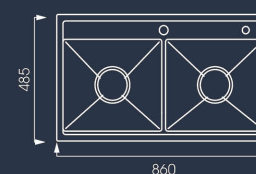

THIẾT KẾ CÂN ĐỐI

Nổi bật với thiết kế cân đối và đường nét tinh tế, mang lại sự sang trọng cho mọi không gian bếp. Với chất liệu bề mặt hạt Linen inox 304 cao cấp tăng khả năng chống xước và chống bám dính, Nobinox luôn đảm bảo độ bền bỉ và trải nghiệm sử dụng tối ưu.

LUMIA NJ507D

Kích thước	830*480*230mm
Kích thước cắt dương	800*450mm
Chất Liệu	AISI 304
Độ dày	3.0+1.2mm
Bề mặt	Hạt Linen chống xước
Bảo hành	10 năm
Xuất xứ	PRC

Giá bán: 7.450.000 VNĐ

LUMIA NJ508D

Kích thước	860*485*230mm
Kích thước cắt đá dương	830*450mm
Chất Liệu	AISI 304
Độ dày	3.0+1.2mm
Bề mặt	Hạt Linen chống xước
Bảo hành	10 năm
Xuất xứ	PRC

Giá bán: 7.800.000 VNĐ