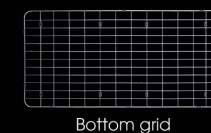

Giá phụ kiện: 2.500.000 VNĐ