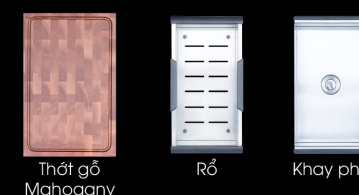

Giá phụ kiện: 2.500.000 VNĐ