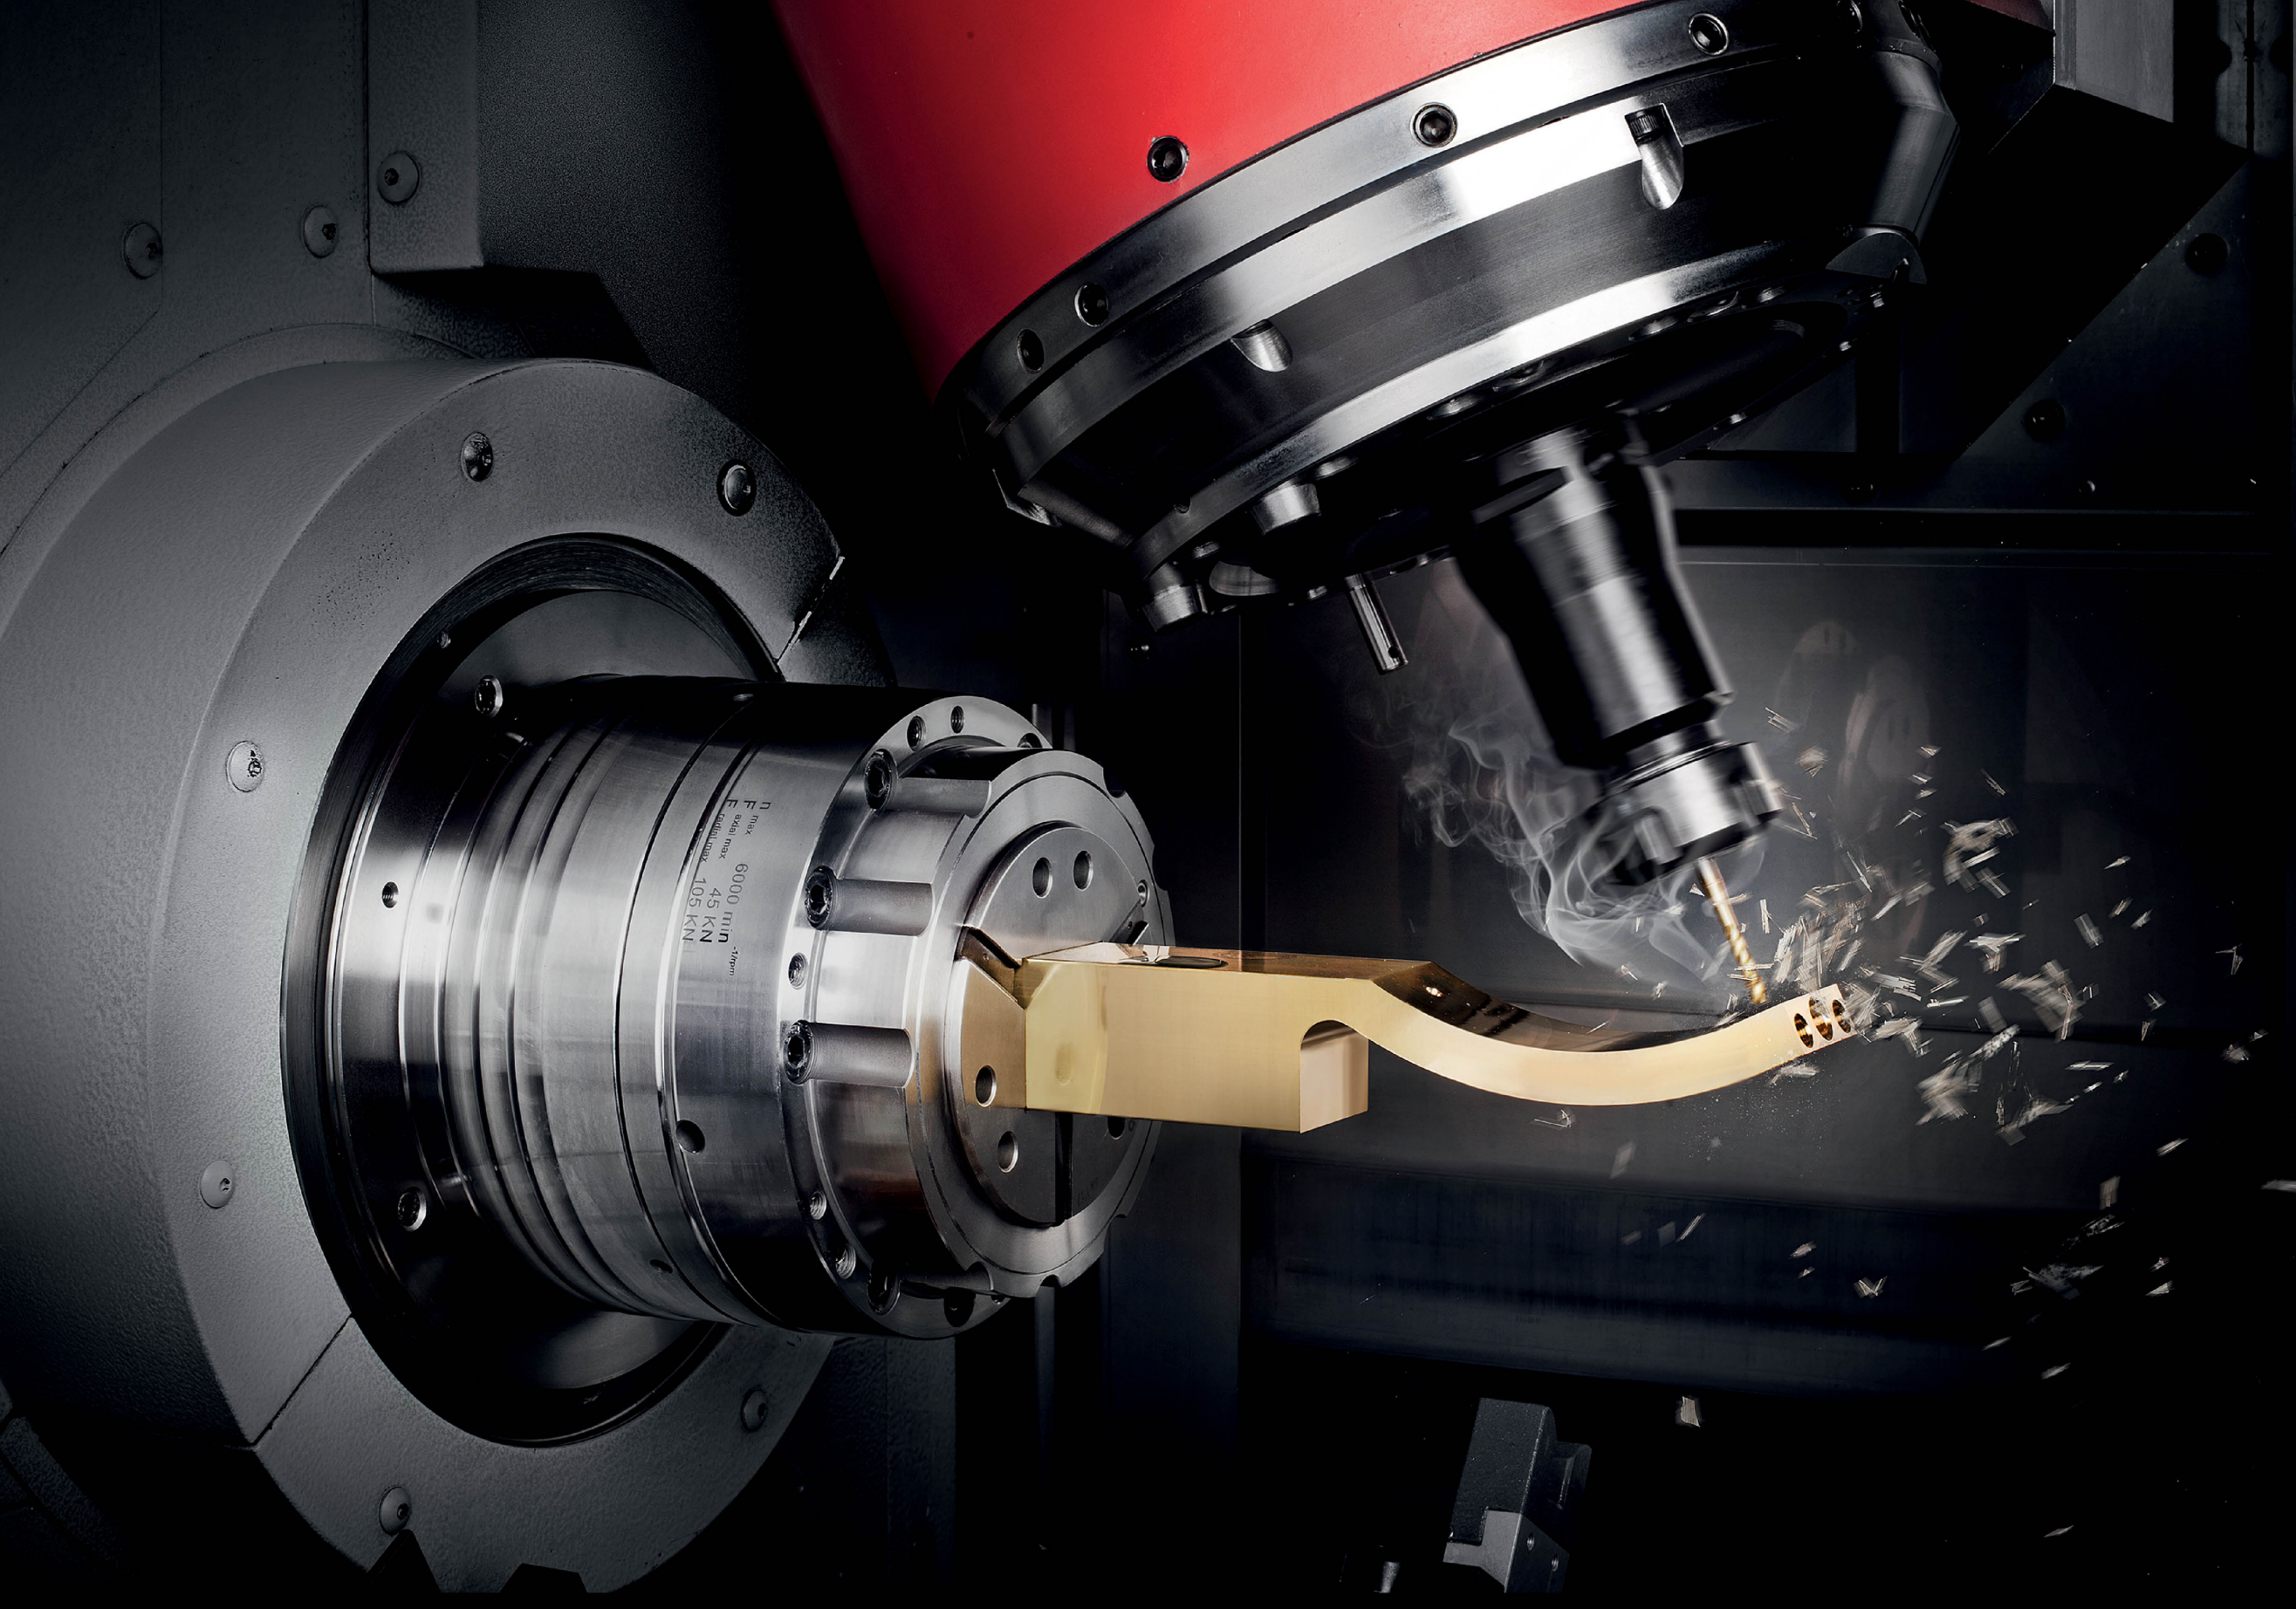

Hệ thống xả tràn tích hợp liền mạch với bề mặt chậu, không chỉ tạo nên vẻ đẹp tinh tế mà còn giúp việc vệ sinh trở nên dễ dàng và an toàn hơn.

NOBINOX không ngừng nỗ lực để mang đến những sản phẩm đổi mới, chất lượng đi kèm với những thiết kế đột phá.

## HOÀN THIỆN

Sự chính xác trong việc áp dụng ROBOT vào trong sản xuất giúp cho độ hoàn thiện của sản phẩm rất đồng đều và chính xác tuyệt đối gia tăng chất lượng sản phẩm lên mức cao nhất.