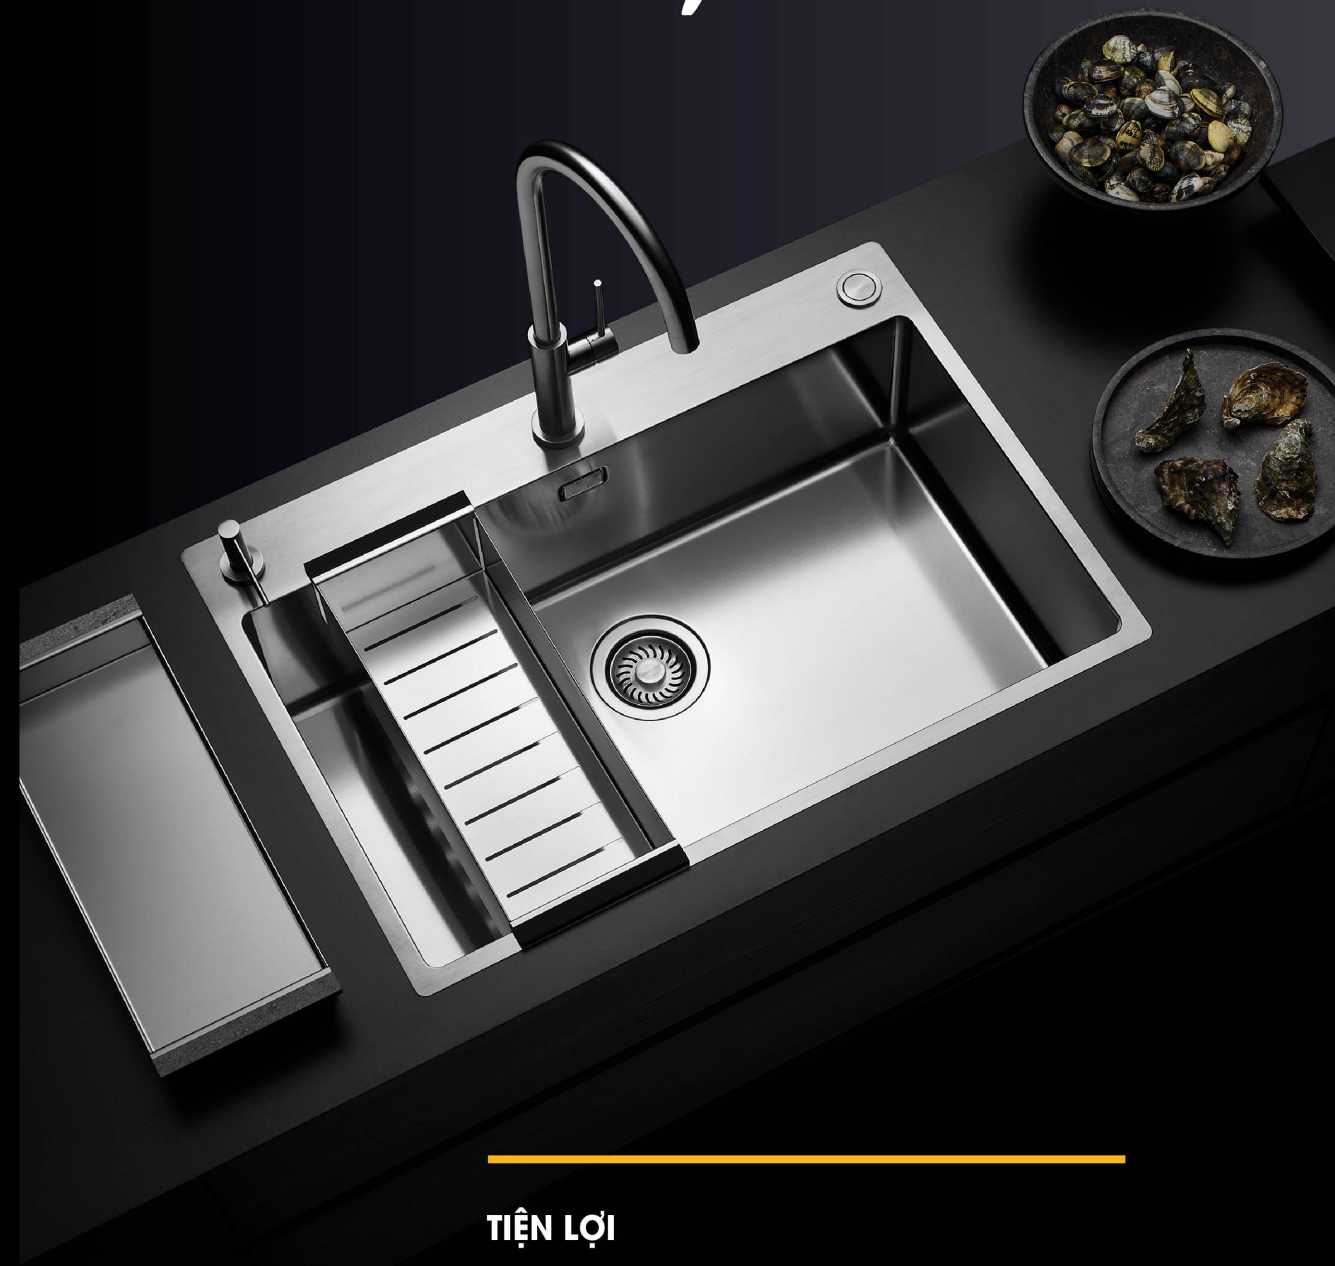

TIỆN LỢI

NOBINOX giới thiệu bộ sưu tập Pura, Pura - Sự kết hợp hoàn hảo giữa thiết kế hiện đại và công nghệ tiên tiến, tích hợp hệ thống bộ xi phông và bộ thoát tràn thông minh, mang đến sự tiện lợi và vệ sinh tối ưu.