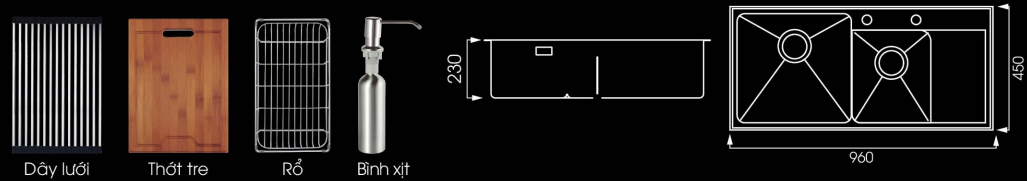

Series *Liken*
Italy High-End

Giá bán: 8.300.000 VND