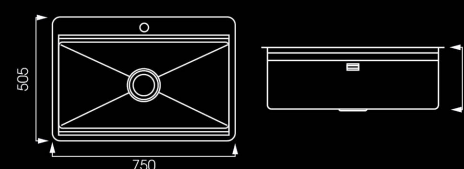

Giá phụ kiện: 2.500.000 VNĐ