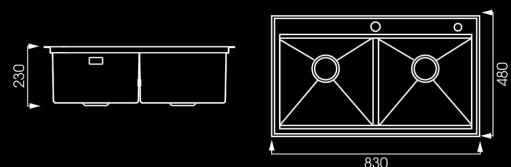

Giá bán: 7.300.000 VNĐ