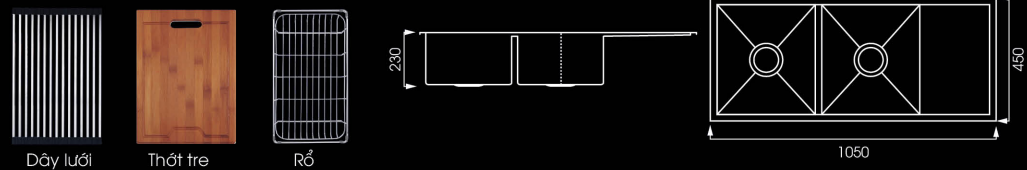

Giá bán: 8.350.000 VND