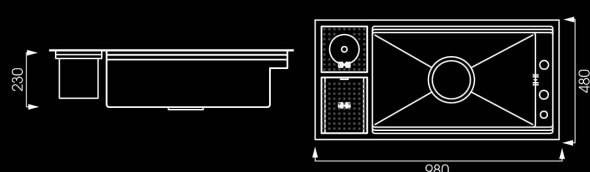

LUMIA NJ510B

Kích thước	830*480*230mm
Kích thước cắt đá âm	788*438mm
Chất Liệu	AISI 304
Độ dày	3.0+1.2mm
Màu sắc	PVD Đen
Bảo hành	10 năm
Xuất xứ	PRC

Giá bán: 11.400.000 VNĐ

LUMIA NJ511B

Kích thước	980*480*230mm
Kích thước cắt đá âm	928*428mm
Chất Liệu	AISI 304
Độ dày	3.0+1.2mm
Màu sắc	PVD Đen
Bảo hành	10 năm
Xuất xứ	PRC

Thớt gỗ

Khay Phụ

Bình xịt

Rổ

Rửa cốc

Thùng rác

Tấm dầy 1

Tấm dầy 2

CHỐNG BẮM DÍNH

Từng đường nét đều được trau chuốt tỉ mỉ, thể hiện sự kết hợp hài hòa giữa chất liệu và thiết kế. Thân chậu được chế tác từ Inox 304 cao cấp, không chỉ bền bỉ, chống ăn mòn vượt trội, mà còn sở hữu vẻ ngoài sang trọng, dễ dàng làm sạch, duy trì vẻ đẹp trường tồn theo thời gian.