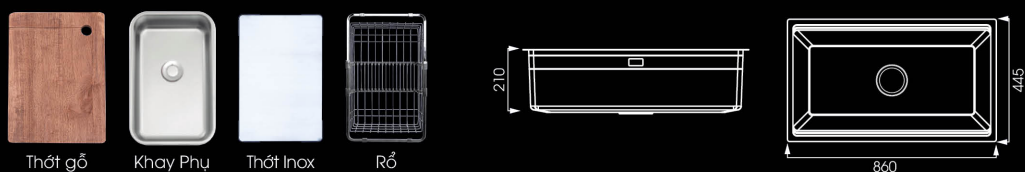

Giá bán: 8.100.000 VNĐ