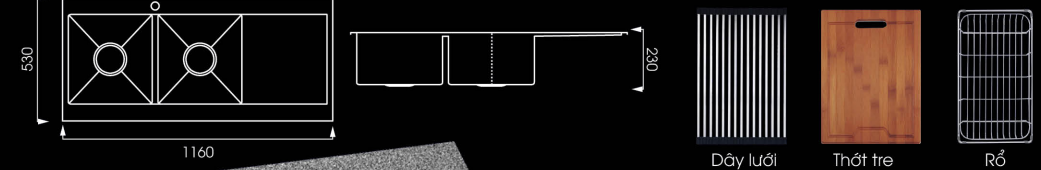

Giá bán: 9.800.000 VND

Dây lưới Thớt tre Rổ