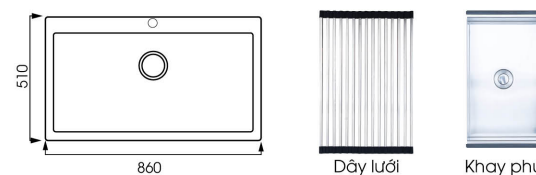

### MITO NT860W

Code VI86W

Kích thước 860\*510\*220mm

Kích thước cắt đá dương 840\*480mm

Chất Liệu Granite