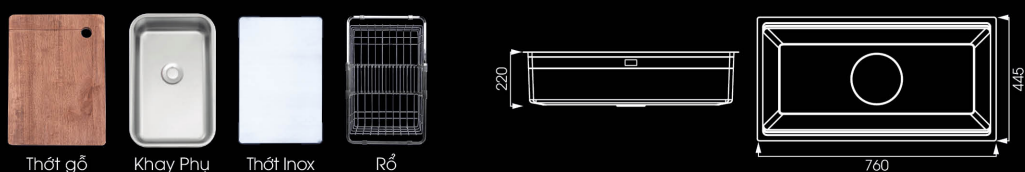

Giá bán: 7.700.000 VNĐ