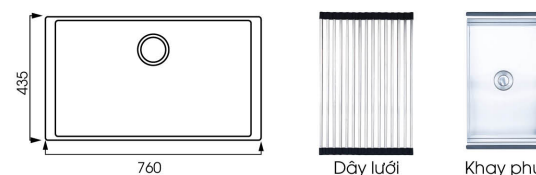

### MITO NT760W

Code MI76UW

Kích thước 760\*435\*200mm

Kích thước cắt đá âm 688\*398mm

Chất Liệu Granite