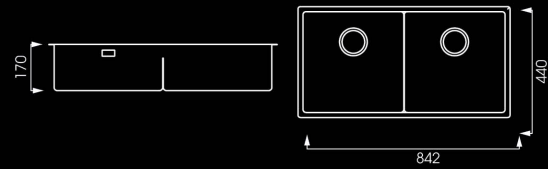

Giá phụ kiện: 2.200.000 VNĐ