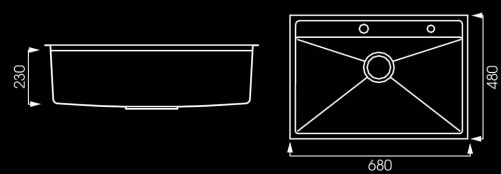

## LUMIA NJ558B

|                      |               |
|----------------------|---------------|
| Kích thước           | 830*480*230mm |
| Kích thước cắt đá âm | 788*440mm     |
| Chất Liệu            | AISI 304      |
| Độ dày               | 3.0+1.2mm     |
| Bề mặt               | Inox          |
| Bảo hành             | 10 năm        |
| Xuất xứ              | PRC           |