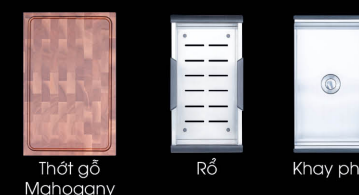

Giá phụ kiện: 2.500.000 VNĐ