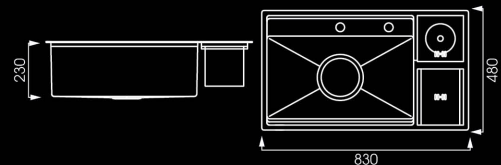

Thùng rác

Tấm dầy 1

Tấm dầy 2

LUMIA NJ511B

Kích thước	980*480*230mm
Kích thước cắt đá âm	928*428mm
Chất Liệu	AISI 304
Độ dày	3.0+1.2mm
Màu sắc	PVD Đen
Bảo hành	10 năm
Xuất xứ	PRC