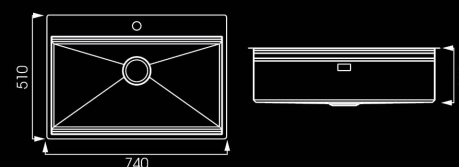

Giá phụ kiện: 2.500.000 VNĐ