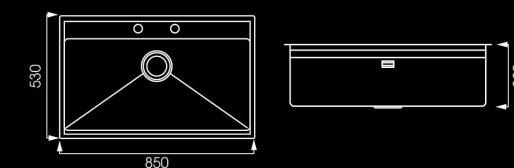

Giá phụ kiện: 2.500.000 VNĐ