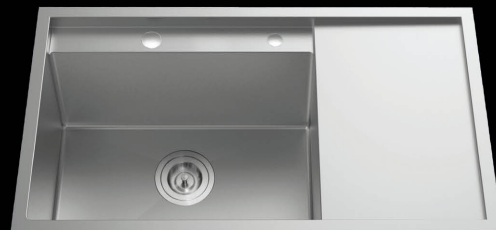

LUMIA NJ558B

Kích thước	830*480*230mm
Kích thước cắt đá âm	788*440mm
Chất Liệu	AISI 304
Độ dày	3.0+1.2mm
Bề mặt	Inox
Bảo hành	10 năm
Xuất xứ	PRC