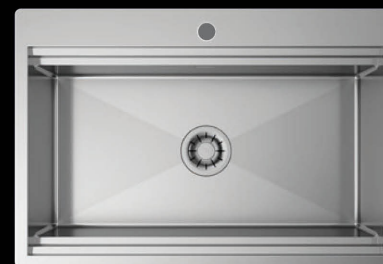

TITANIUM NA805T

Code 00008ALPBR170

Kích thước	750*505*224mm
Kích thước cắt đá dương	735*485mm
Chất Liệu	AISI 304 18/10
Độ dày	1.0mm
Màu sắc	Inox
Bảo hành	10 năm
Xuất xứ	Nhập khẩu 100% Ý

Giá bán: 35.400.000 VNĐ