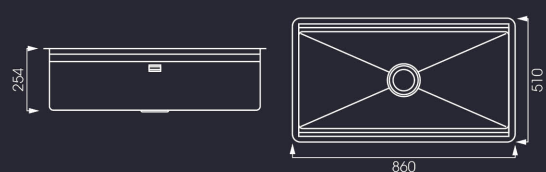

Giá bán: 38.200.000 VNĐ