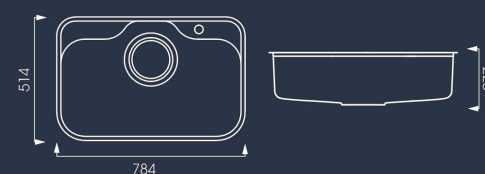

Kích thước	784*514*220mm
Kích thước cắt đá âm	750*480mm
Chất Liệu	AISI 304
Độ dày	1.2mm
Bề mặt	Vân siêu mịn chống xước
Bảo hành	10 năm
Xuất xứ	PRC

Giá bán: 7.500.000 VNĐ