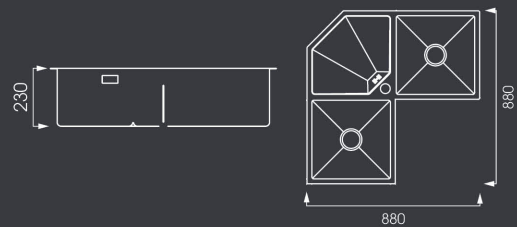

LIKEN NL700

Kích thước	880*880*230mm
Kích thước cắt dương	Đo thực tế chậu
Chất Liệu	AISI 304
Độ dày	1.2mm
Màu sắc	Inox
Bảo hành	10 năm
Xuất xứ	PRC

Giá bán: 9.800.000 VND

Series *Liken*
Italy High-End

CHẬU GÓC ĐA DỤNG

Không gian bếp nâng tầm tiện nghi và thẩm mỹ với chậu góc Liken NL700. Liken NL700 được thiết kế thông minh tối ưu không gian góc bếp mang đến sự linh hoạt cho không gian bếp.