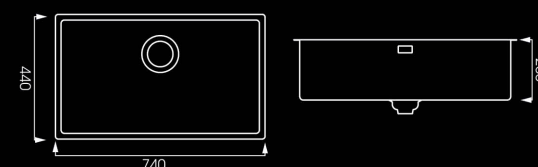

Giá phụ kiện: 2.500.000 VNĐ