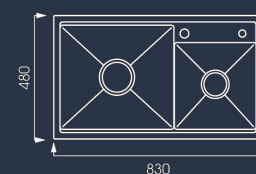

THIẾT KẾ CÂN ĐỐI

Nổi bật với thiết kế cân đối và đường nét tinh tế, mang lại sự sang trọng cho mọi không gian bếp. Với chất liệu bề mặt hạt Linen inox 304 cao cấp tăng khả năng chống xước và chống bám dính, Nobinox luôn đảm bảo độ bền bỉ và trải nghiệm sử dụng tối ưu.

LUMIA NJ507D

Kích thước	830*480*230mm
Kích thước cắt dương	800*450mm
Chất Liệu	AISI 304
Độ dày	3.0+1.2mm
Bề mặt	Hạt Linen chống xước
Bảo hành	10 năm
Xuất xứ	PRC

Giá bán: 7.450.000 VNĐ

LUMIA NJ508D

Kích thước	860*485*230mm
Kích thước cắt đá dương	830*450mm
Chất Liệu	AISI 304
Độ dày	3.0+1.2mm
Bề mặt	Hạt Linen chống xước
Bảo hành	10 năm
Xuất xứ	PRC

Giá bán: 7.800.000 VNĐ