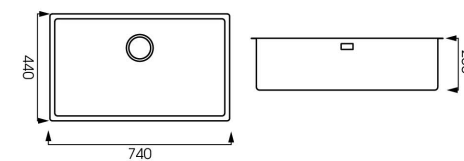

Giá phụ kiện: 2.200.000 VND