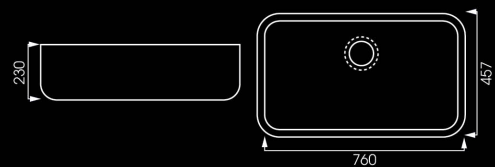

TIỆN LỢI

NOBINOX giới thiệu bộ sưu tập Pura, Pura - Sự kết hợp hoàn hảo giữa thiết kế hiện đại và công nghệ tiên tiến, tích hợp hệ thống bộ xi phông và bộ thoát tràn thông minh, mang đến sự tiện lợi và vệ sinh tối ưu.