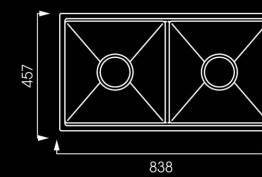

Italy High-End
Series *Lumia*

LUMIA NJ524

Kích thước	838*457*230mm
Kích thước cắt âm	797*417mm
Chất Liệu	AISI 304
Độ dày	1.2mm
Màu sắc	Inox
Bảo hành	10 năm
Xuất xứ	PRC

Giá bán: 7.200.000 VNĐ

LUMIA NJ522

Kích thước	780*480*230mm
Kích thước cắt dương	750*450mm
Chất Liệu	AISI 304
Độ dày	3.0+1.2mm
Bề mặt	Inox
Bảo hành	10 năm
Xuất xứ	PRC

Giá bán: 7.600.000 VNĐ