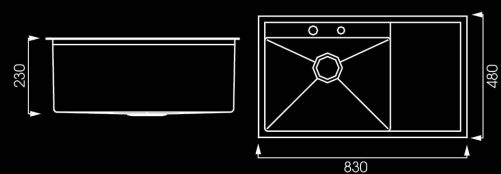

LUMIA NJ557

Kích thước	680*480*230mm
Kích thước cắt đá âm	650*450mm
Chất Liệu	AISI 304
Độ dày	3.0+1.2mm
Màu sắc	Inox
Bảo hành	10 năm
Xuất xứ	PRC

Giá bán: 6.200.000 VNĐ

LUMIA NJ558B

Kích thước	830*480*230mm
Kích thước cắt đá âm	788*440mm
Chất Liệu	AISI 304
Độ dày	3.0+1.2mm
Bề mặt	Inox
Bảo hành	10 năm
Xuất xứ	PRC

THIẾT KẾ THÔNG MINH

Lumia là series chậu bếp thông minh, được thiết kế để tối ưu hóa trải nghiệm người dùng. Thiết kế giật cấp tinh xảo, tích hợp phụ kiện giúp không gian bếp nhà bạn tiết kiệm không gian tối đa.