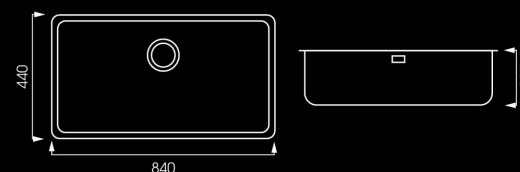

Giá phụ kiện: 2.500.000 VND