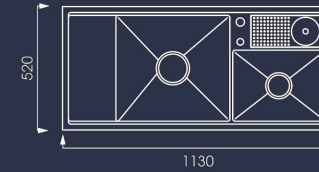

Rửa cốc | Thớt gỗ | Khay Phụ | Bình xịt | Thớt Inox | Rổ