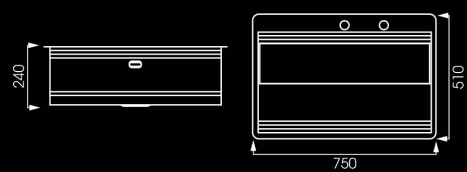

Giá bán: 33.400.000 VNĐ