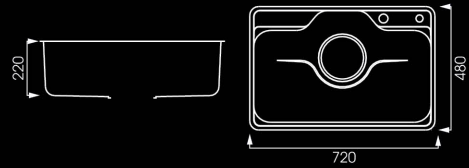

Series

Liken
Italy High-End

Giá bán: 5.350.000 VND