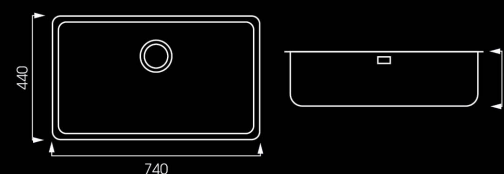

Giá phụ kiện: 2.500.000 VND