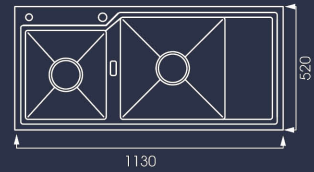

RAZIA NJ575

Kích thước	1130*520*230mm
Kích thước cắt dương	1090*490mm
Chất Liệu	AISI 304
Độ dày	3.0+1.2mm
Bảo hành	10 năm
Xuất xứ	PRC

Giá bán: 13.000.000 VNĐ

RAZIA NJ577

Kích thước	1130*520*230mm
Kích thước cắt âm	1080*470mm
Chất Liệu	AISI 304
Độ dày	3.0+1.2mm
Bảo hành	10 năm
Xuất xứ	PRC

Giá bán: 13.800.000 VNĐ

Series *Razia*
Italy High-End

KẾT HỢP TỐI ƯU

Với những căn bếp có diện tích lớn, mong muốn kết hợp chậu 1 hố và 2 hố để tối ưu sử dụng thì không thể bỏ qua 2 mẫu trên, với 1 bên hố to bên còn lại nhỏ đáp ứng mọi nhu cầu khi vào bếp.