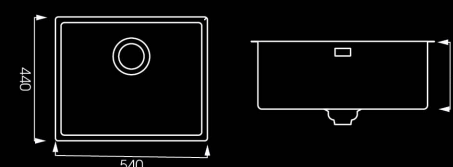

Giá phụ kiện: 2.200.000 VNĐ