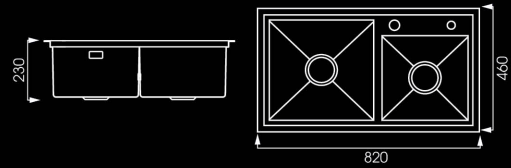

Giá bán: 7.300.000 VNĐ