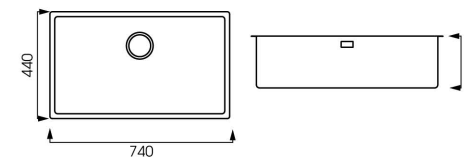

Giá phụ kiện: 2.200.000 VND