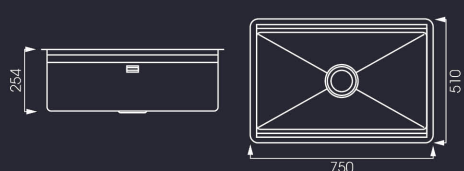

TITANIUM NA875U

Code 00008PI704025

Kích thước	750*510*254mm
Kích thước cắt đá âm	700*460mm
Chất Liệu	AISI 304 18/10
Độ dày	1.0mm
Màu sắc	Inox
Bảo hành	10 năm
Xuất xứ	Nhập khẩu 100% Ý

Giá bán: 36.800.000 VNĐ

Giá phụ kiện: 2.500.000 VNĐ

TITANIUM NA885U

Code 00008PI814025

Kích thước	860*510*254mm
Kích thước cắt đá âm	810*460mm
Chất Liệu	AISI 304 18/10
Độ dày	1.0mm
Màu sắc	Inox
Bảo hành	10 năm
Xuất xứ	Nhập khẩu 100% Ý

Giá bán: 38.200.000 VNĐ

Giá phụ kiện: 2.500.000 VNĐ

Series *Titanium*

THIẾT KẾ HIỆN ĐẠI

Bộ sưu tập Titanium là kết quả của sự đổi mới trong ngành sản xuất chậu bếp của NOBINOX. Titanium có nhiều cỡ hạ bậc, các hạ bậc này vừa đủ để đáp ứng phụ kiện chậu đi kèm, đồng thời vẫn tiết kiệm không gian, giúp gian bếp của bạn trở nên gọn gàng và ngăn nắp hơn.