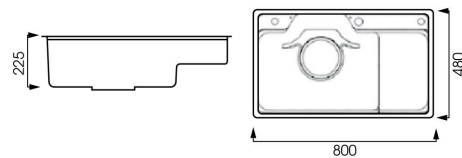

Giá bán: 6.200.000 VNĐ