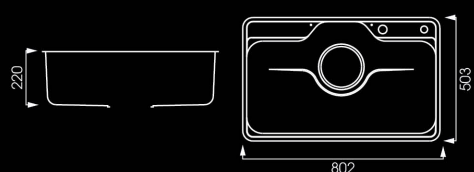

LIKEN NL724D

Kích thước	720*480*220mm
Kích thước cắt đá âm	688*448mm
Chất Liệu	AISI 304
Độ dày	1.2mm
Bề mặt	Vân siêu mịn chống xước
Bảo hành	10 năm
Xuất xứ	PRC

Series

Liken
Italy High-End

Giá bán: 5.350.000 VND

LIKEN NL725D

Kích thước	802*503*220mm
Kích thước cắt đá âm	768*468mm
Chất Liệu	AISI 304
Độ dày	1.2mm
Bề mặt	Vân siêu mịn chống xước
Bảo hành	10 năm
Xuất xứ	PRC