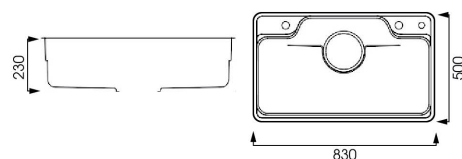

Giá bán: 6.900.000 VNĐ