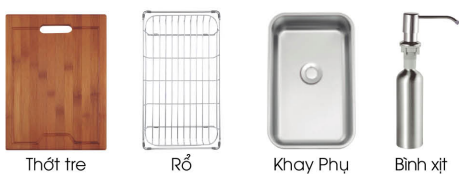

Giá bán: 6.900.000 VNĐ